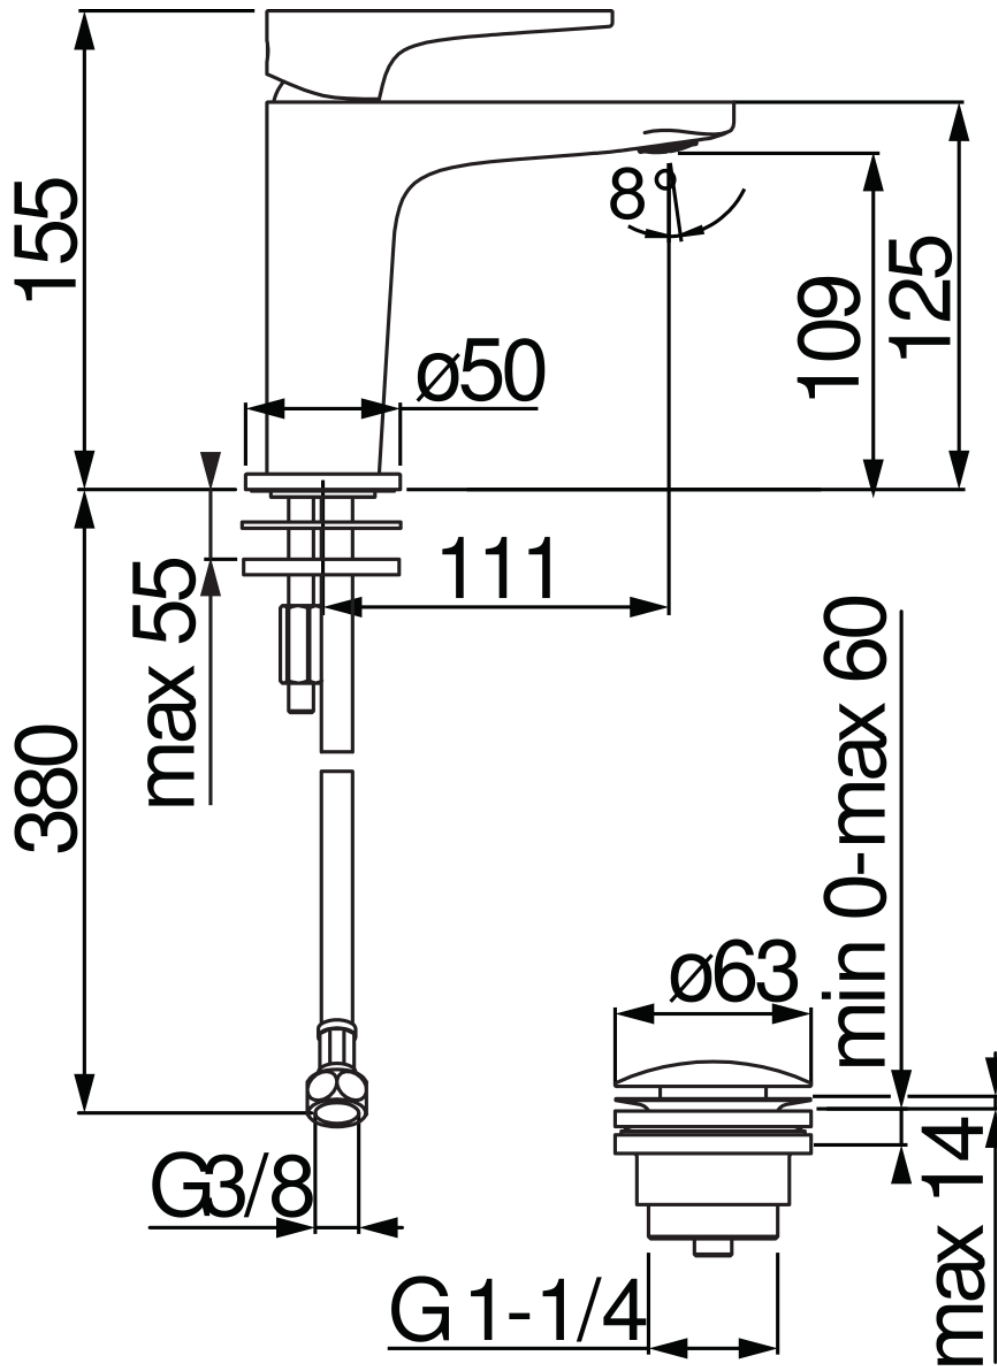

SPECIFICHE

Monocomando

Chrome

Aeratore anticalcare M 24 x 1

Scarico 1 1/4" push

Flessibili inox ø 3/8"

Limitatore di portata con freno al 50%

Imballo: 41,5 x 16 x 7,5 cm / 0,00498 m<sup>3</sup> / 1,64 kg

CERTIFICAZIONI

DIAGRAMMA DI PORTATA: ACQUA CALDA/FREDDA

— Aeratore

DIAGRAMMA DI PORTATA: ACQUA MISCELATA

— Aeratore